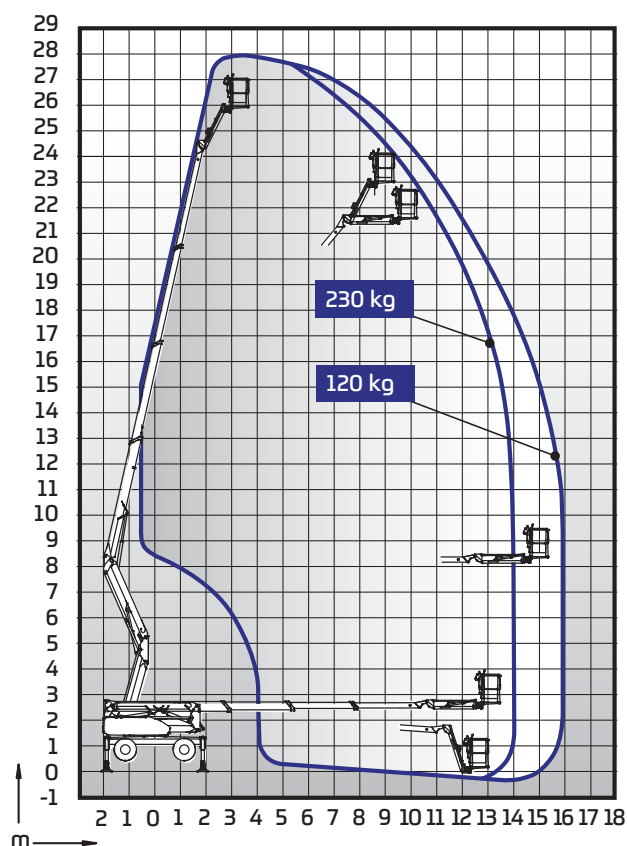

DINOLIFT
UP TO THE JOB

DINOLIFT Oy | Raikkolantie 145 • FI-32210 LOIMAA, FINLAND
Tel: +358 (0)20 1772 400 • E-mail: info@dinolift.com

Läs mer: www.dinolift.com